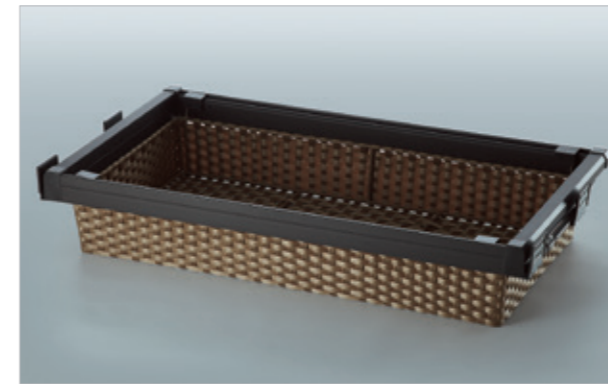

Mocca Series

سبد حصیری ریلی
داخل کمد لباس
قابل رگلاژ آرام بند
MCA
Unit Size: 600~650 - 900~950