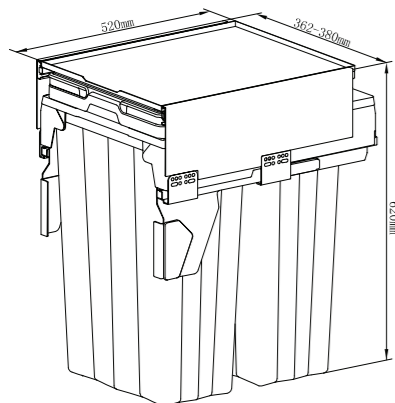

9020

سطل ۲ قلو ریلی آرام بند
Max Bin
حجم ۶۲ لیتر
Unit: 400
2×31 L

9024

سطل ریل از کف آرام بند
Free Style
حجم ۳۵ لیتر
Unit: 300
35 L