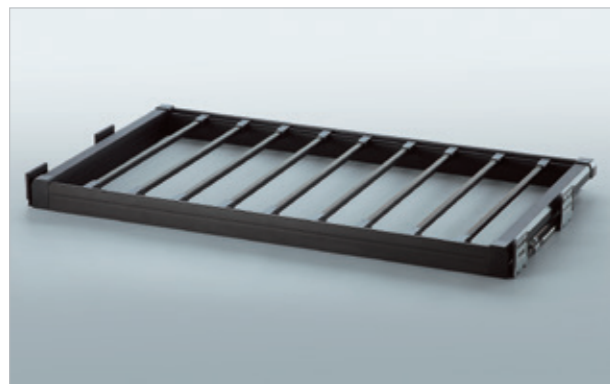

WS 4122

Unihopper

Mocca Series

جای شلوار ریلی داخل کمد لباس

قابل رگلاژ آرام بند

MCA

Unit Size: 600~650 - 900~950

WSR 1

میله بار جا شلواری

MCA