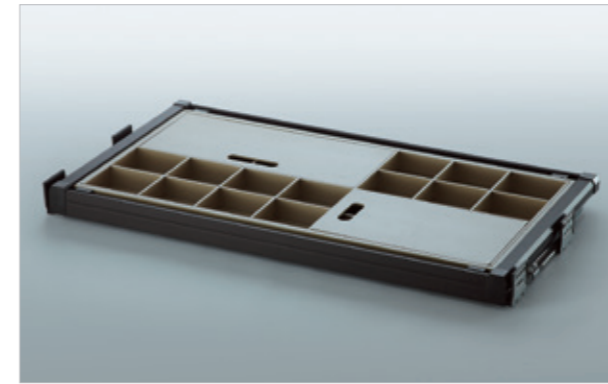

Mocca Series

جای کمر بند ، کروات
و زیور آلات ریلی باکس دار
قابل رگلاژ آرام بند
MCA
Unit Size: 900~950