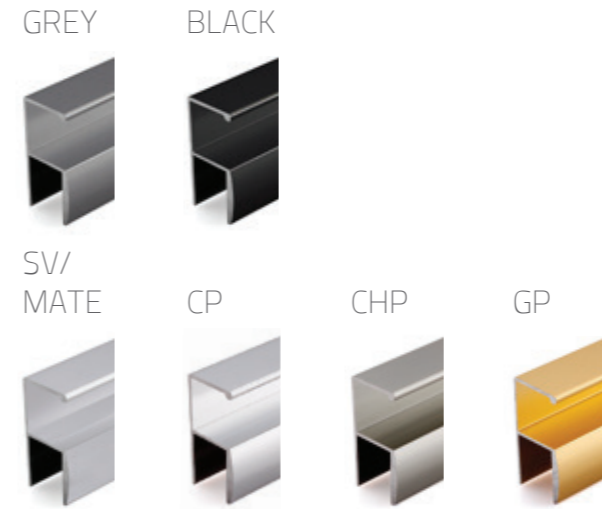

7070 | دستگیره شاخه‌ای
مدل H
length: 3 m