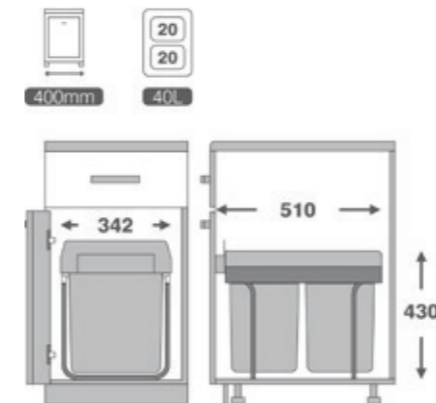

9130 | سطل گرد زیر سینک با
قابلیت نصب روی درب
حجم ۱۴ لیتر
14 L

9038 | سطل ۳ قلو مدل Easy Fit
حجم ۵۵ لیتر
Unit: 900
15 L + 2x20 L

9036 | سطل ۲ قلو مدل Easy Fit
حجم ۳۵ لیتر
Unit: 600
15 L + 20 L

9007 | سطل ۲ قلو ریولی آرام بند
Max Bin
حجم ۷۴ لیتر
Unit: 450
2x37 L