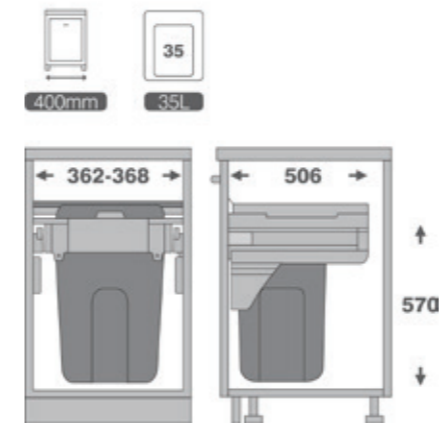

9003 | سطل ۲ قلو ریلی آرام بند
حجم ۲۶ لیتر
Unit: 400
2x13L

9005 | سطل ۱ قلو ریلی آرام بند
حجم ۳۵ لیتر
Unit: 400
35L

9004 | سطل ۲ قلو ریلی آرام بند
حجم ۳۶ لیتر
Unit: 400
2x18L

9006 | سطل ۲ قلو ریلی آرام بند
حجم ۷۰ لیتر
Unit: 600
2x35L