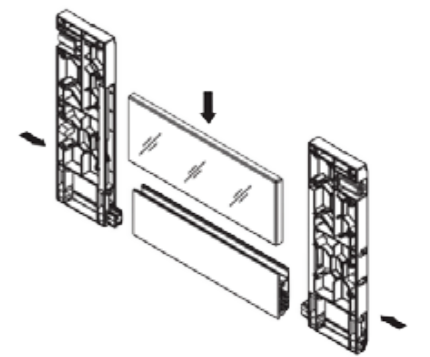

6101E4.170

کاور + قفل و براکت بلند

6103E3

فرانت ، طول 120 cm

6104E2

میله گالری فلزی با مقطع مربع
کشو سوپری، طول 120 cm

6103E2

پروفیل شیشه-خور، طول 120 cm