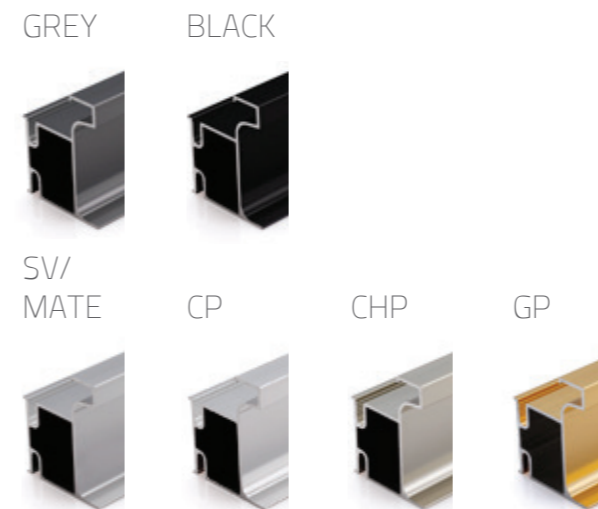

7063 | دستگیره شاخه‌ای مخفی کم‌دی
مدل L یک طرفه
length: 2.4 m