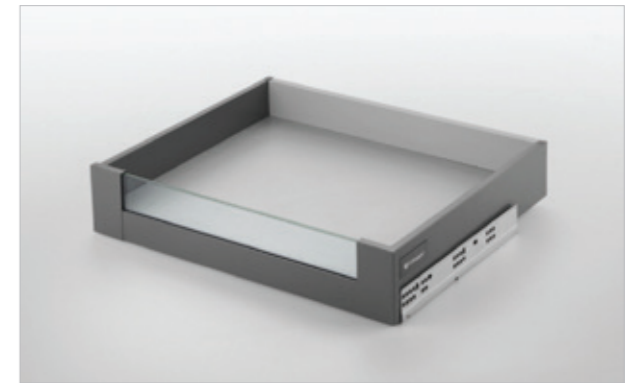

6101E4.80

کاور + قفل و براکت کوتاه