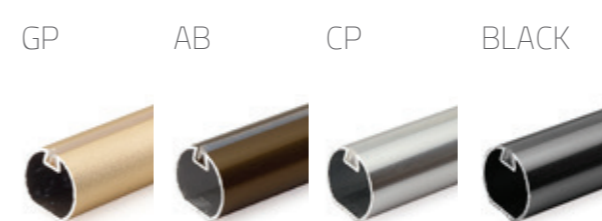

6014 | زیرسری لوله بیضی ۱۶
کاوردار

7050 | رگال بیضی قطر ۱۶
همراه با ضربه گیر
Length: 3m

1044 | زیرسری لوله گرد ۲۵
کاوردار

7052 | رگال گرد قطر ۲۵
همراه با ضربه گیر
Length: 3m