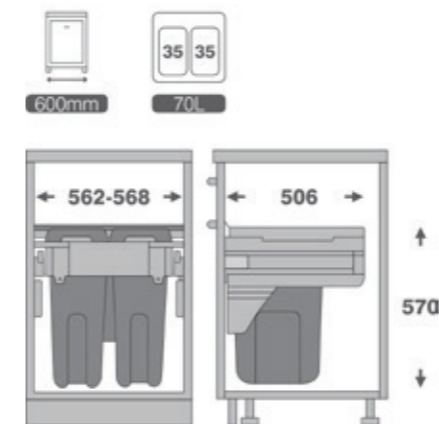

9003 | سطل ۲ قلو ریلی آرام بند
حجم ۲۶ لیتر
Unit: 400
2x13L

9005 | سطل ۱ قلو ریلی آرام بند
حجم ۳۵ لیتر
Unit: 400
35L

9004 | سطل ۲ قلو ریلی آرام بند
حجم ۳۶ لیتر
Unit: 400
2x18L

9006 | سطل ۲ قلو ریلی آرام بند
حجم ۷۰ لیتر
Unit: 600
2x35L