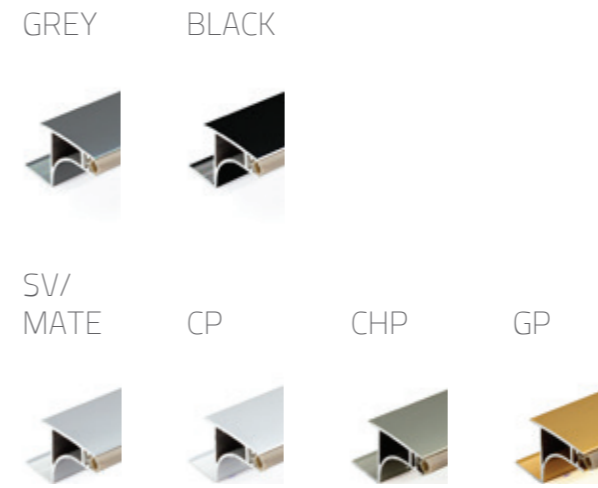

7062 | دستگیره شاخه‌ای مخفی
جهت یونیت هوایی همراه با ضربه گیر
length: 3 m