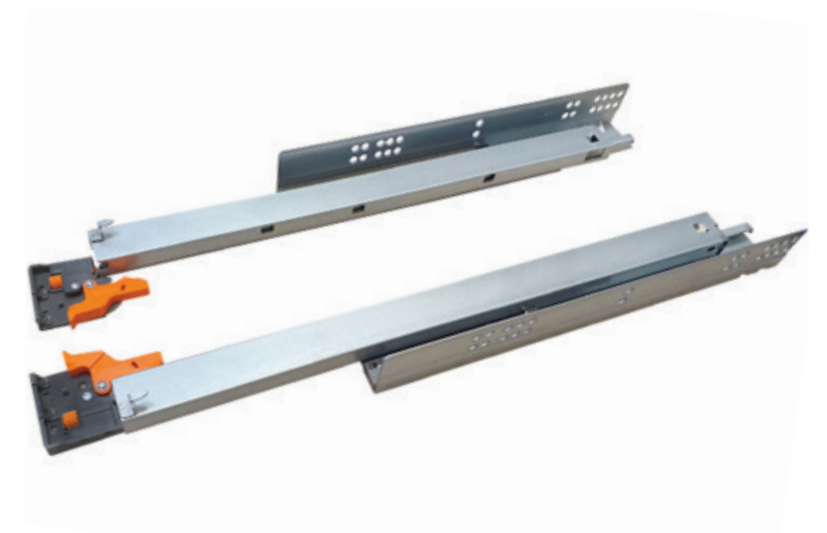

5001

ریل تاندم فول آرام بند
سه بعدی

250 - 300 - 350 - 400 - 450 - 500 - 550 - 600

3D
Adjustment

5010

ریل تاندم فول ملونی اِکو
Nickel

250 - 300 - 350 - 400 - 450 - 500

5012 | ریل تاندم نیمه فول ملونی اِکو
بدون قفل
400 - 450 - 500