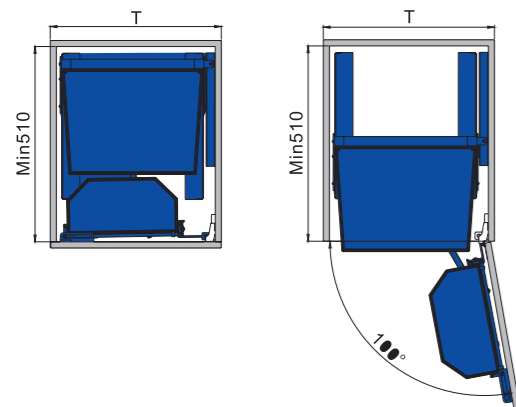

WB 1208

سوپر تاندوم یخچالی
Color: Dark Grey

- کف دایموند
- جهت جلوگیری از لیز خوردن
- نانو کوتینگ (رنگ دو پوششده)
- ریل آرام بند

Code	Cabinet Width T (MM)	WxDxH (MM) with Slides	Layer	
1208.450.2	450	410x 500x 465	2	1
1208.600.2	600	560x 500x 465	2	1
1208.450.3	450	410x 500x 880	3	1
1208.600.3	600	560x 500x 880	3	1
1208.450.4	450	410x 500x 1200	4	1
1208.600.4	600	560x 500x 1200	4	1
1208.450.5	450	410x 500x 1480	5	1
1208.600.5	600	560x 500x 1480	5	1
1208.450.6	450	410x 500x 1700	6	1
1208.600.6	600	560x 500x 1700	6	1