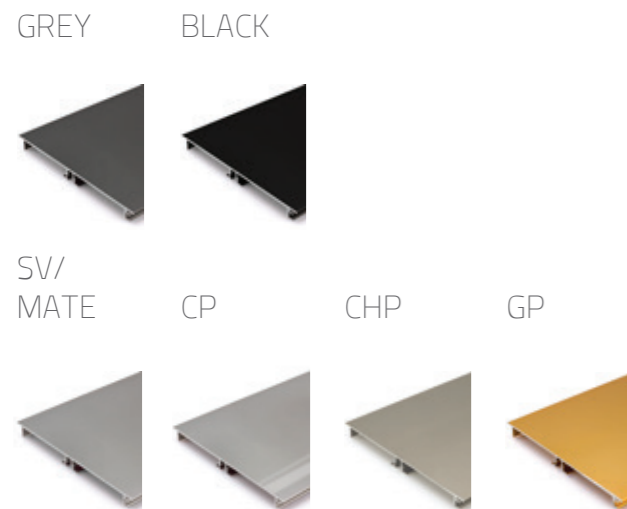

7065 | پاخور آلومینیومی
۱۴,۵ سانتی
length: 4.2 m