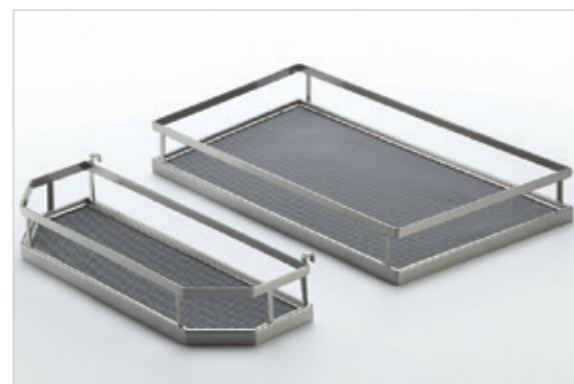

WB 1208

سوپر تاندوم یخچالی
Color: Dark Grey

- کف دایموند
- جهت جلوگیری از لیز خوردن
- نانو کوتینگ (رنگ دو پوششده)
- ریل آرام بند

Code	Cabinet Width T (MM)	WxDxH (MM) with Slides	Layer	
1208.450.2	450	410x 500x 465	2	1
1208.600.2	600	560x 500x 465	2	1
1208.450.3	450	410x 500x 880	3	1
1208.600.3	600	560x 500x 880	3	1
1208.450.4	450	410x 500x 1200	4	1
1208.600.4	600	560x 500x 1200	4	1
1208.450.5	450	410x 500x 1480	5	1
1208.600.5	600	560x 500x 1480	5	1
1208.450.6	450	410x 500x 1700	6	1
1208.600.6	600	560x 500x 1700	6	1

WB 1205

سوپر ایستاده کم دی
Color: Dark Grey

- کف دایموند
- جهت جلوگیری از لیز خوردن
- نانو کوتینگ (رنگ دو پوششده)
- ریل آرام بند

Code	Cabinet Width T (MM)	WxDxH (MM) with Slides	Layer	
1205.200.4	200	144x 500x (1250-1550)	4	1
1205.300.4	300	245x 500x (1250-1550)	4	1
1205.400.4	400	345x 500x (1250-1550)	4	1
1205.150.5	150	100x 500x (1650-1950)	5	1
1205.200.5	200	144x 500x (1650-1950)	5	1
1205.250.5	250	194x 500x (1650-1950)	5	1
1205.300.5	300	245x 500x (1650-1950)	5	1
1205.400.5	400	345x 500x (1650-1950)	5	1
1205.150.6	150	100x 500x (1970-2270)	6	1
1205.200.6	200	144x 500x (1970-2270)	6	1
1205.250.6	250	194x 500x (1970-2270)	6	1
1205.300.6	300	245x 500x (1970-2270)	6	1
1205.400.6	400	345x 500x (1970-2270)	6	1