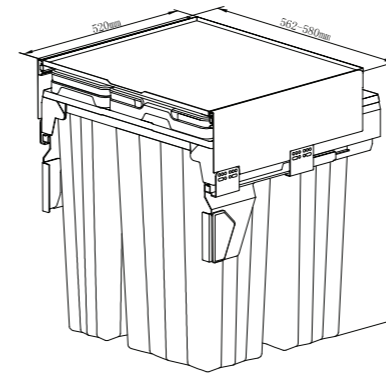

9018

سطل ۲ قلو ریلی آرام بند
Max Bin
حجم ۳۲ لیتر
Unit: 300
2×16 L

9022

سطل ۴ قلو ریلی آرام بند
Max Bin
حجم ۹۴ لیتر
Unit: 600
2×31L + 2×16 L

9020

سطل ۲ قلو ریلی آرام بند
Max Bin
حجم ۶۲ لیتر
Unit: 400
2×31 L

9024

سطل ریل از کف آرام بند
Free Style
حجم ۳۵ لیتر
Unit: 300
35 L

با قابلیت نصب دستگیره
بر روی بدنه

با قابلیت نصب درب بر روی سطل