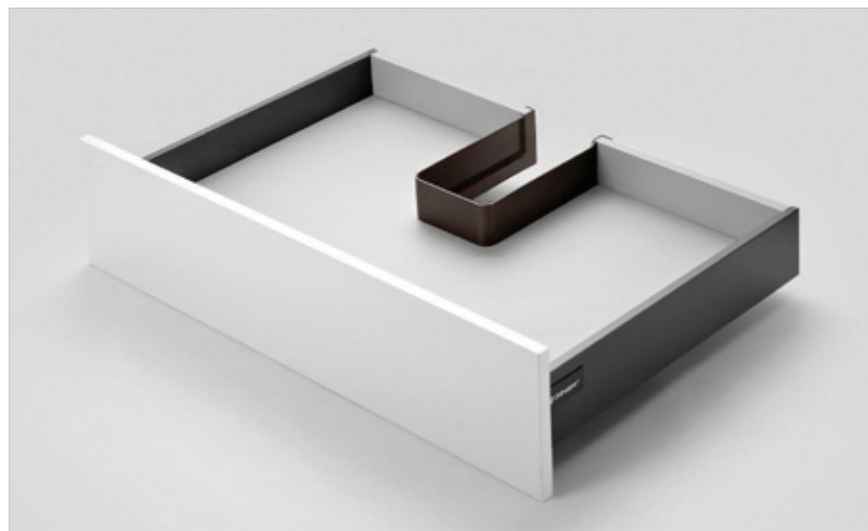

لوازم‌های اینرهای کوتاه و بلند و با فرانت شیشه (لوازم کشو سوپری و کشو مخفی) ▶