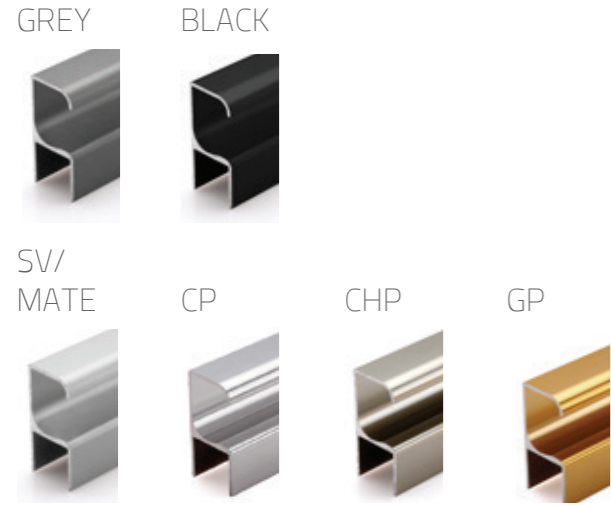

7070 | دستگیره شاخه‌ای
مدل H
length: 3 m

7065 | پاخور آلومینیومی
۱۴,۵ سانتی
length: 4.2 m

7072 | دستگیره شاخه‌ای شیارخور
مدل G
length: 3 m

7074 | دستگیره شاخه‌ای لبه دار نیم گرد
مدل H
length: 3 m

7015 | دستگیره شاخه‌ای
مدل لامقابل
length: 3 m