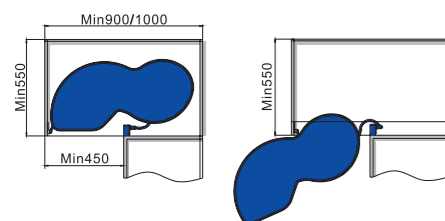

Code	Cabinet Width T (MM)	WxDxH (MM) with Slides	
2207-R	900	825×370×565	1
2207-L	900	825×370×565	1

WB 2335

جای بطری و ادویه زیر صفحه
(۲ طبقه)
Color: Dark Grey

- کف دایموند
- جهت جلوگیری از لیز خوردن
- نانو کوتینگ (رنگ دو پوششده)
- ریل آرام بند
- ریل از پهلو
- فیکسر بطری