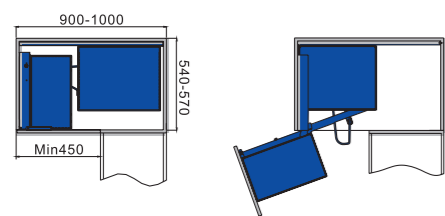

WB 2106

مجیک گرنر کابینت زمینی
Color: Dark Grey

- کف دایموند
- جهت جلوگیری از لیز خوردن
- نانو کوتینگ (رنگ دو پوششده)
- ریل آرام بند

Code	Cabinet Width T (MM)	WxDxH (MM) with Slides	
2106-L	-	(860~968)×(510~560)×530	1
2106-R	-	(860~968)×(510~560)×530	1

WB 2424

سوپر چند منظوره
Color: Dark Grey

- نانو کوتینگ (رنگ دو پوششده)
- ریل آرام بند
- ریل از کف
- جابه جایی سبدها
- فیکسر بطری