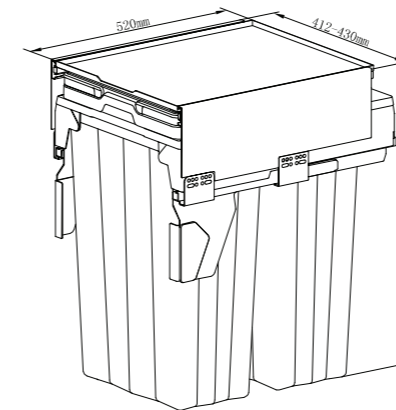

9130 | سطل گرد زیر سینک با
قابلیت نصب روی درب
حجم ۱۴ لیتر
14 L

9038 | سطل ۳ قلو مدل Easy Fit
حجم ۵۵ لیتر
Unit: 900
15 L + 2x20 L

9036 | سطل ۲ قلو مدل Easy Fit
حجم ۳۵ لیتر
Unit: 600
15 L + 20 L

9007 | سطل ۲ قلو ریولی آرام بند
Max Bin
حجم ۷۴ لیتر
Unit: 450
2x37 L