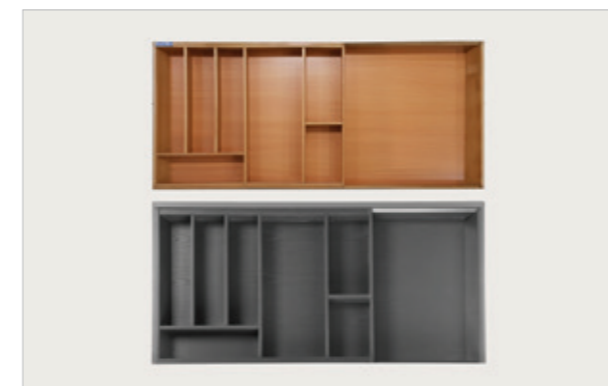

3201

Unihopper®

جای قاشق چنگال چوبی
با قابلیت رگلاژ
Color: MCA-WD
Size: 450~650 - 800~1200