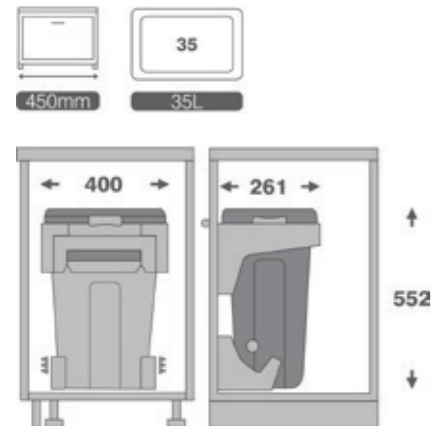

9030 | سطل داشبوردی آرام بند
حجم ۳۵ لیتر
Unit: 450
35L