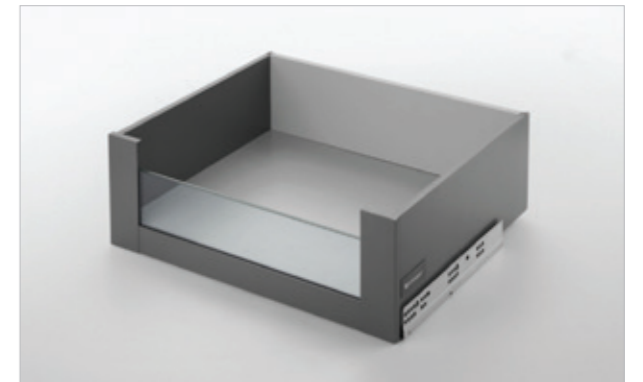

6101E4.170

کاور + قفل و براکت بلند