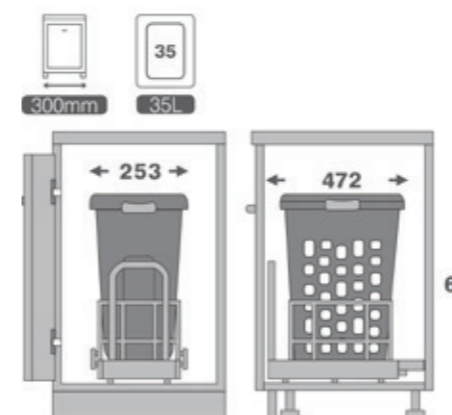

با قابلیت نصب درب بر روی سطل

9028

سطل ۲ قلو ریل از کف
آرام بند Free Style
حجم ۷۰ لیتر
Unit: 450
2x35 L

با قابلیت نصب دستگیره
بر روی بدنه

با قابلیت نصب درب بر روی سطل

9150

سبد البسه چرک ریلی آرام بند
با قابلیت نصب روی درب
Unit: 400
35 L

9152

سبد البسه چرک ریلی آرام بند ۲ قلو
با قابلیت نصب روی درب
Unit: 600
2x35 L

9151

سبد البسه چرک ریلی آرام بند
با قابلیت نصب روی درب
Unit: 450
48 L

9153

سبد البسه چرک کف ریل آرام بند
با قابلیت نصب روی درب
Unit: 300
35 L