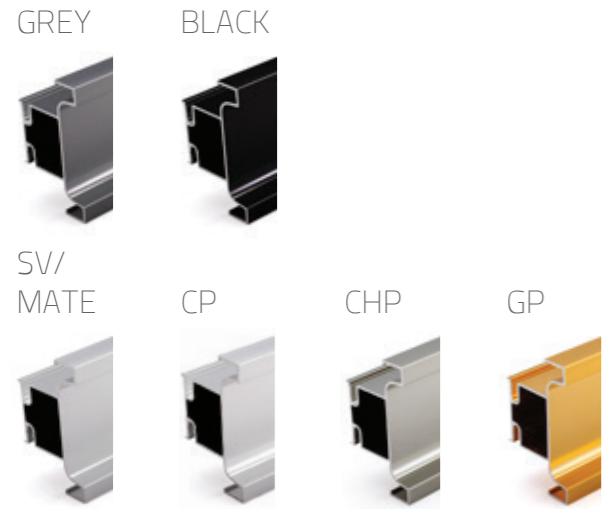

7062 | دستگیره شاخه‌ای مخفی
جهت یونیت هوایی همراه با ضربه گیر
length: 3 m

7061 | دستگیره شاخه‌ای مخفی
مدل U
length: 4.2 m

7063 | دستگیره شاخه‌ای مخفی کم‌دی
مدل L یک طرفه
length: 2.4 m

7064 | دستگیره شاخه‌ای مخفی کم‌دی
مدل LA دو طرفه
length: 2.4 m