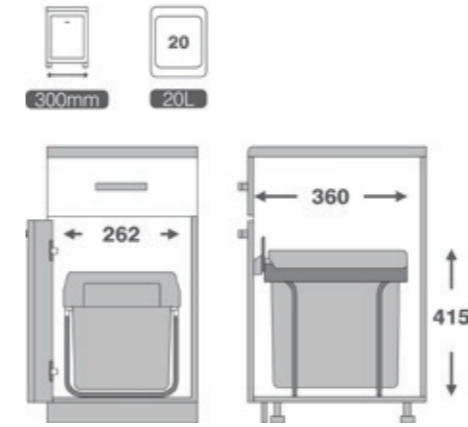

9034 | سطل ۱ قلو زیر سینکی آرام بند
حجم ۲۰ لیتر
Unit: 300
20L