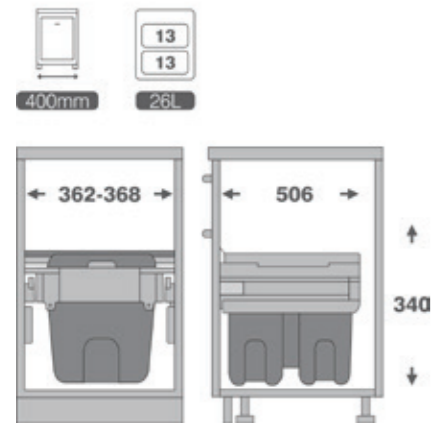

9003 | سطل ۲ قلو ریلی آرام بند
حجم ۲۶ لیتر
Unit: 400
2x13L

9005 | سطل ۱ قلو ریلی آرام بند
حجم ۳۵ لیتر
Unit: 400
35L

9004 | سطل ۲ قلو ریلی آرام بند
حجم ۳۶ لیتر
Unit: 400
2x18L

9006 | سطل ۲ قلو ریلی آرام بند
حجم ۷۰ لیتر
Unit: 600
2x35L