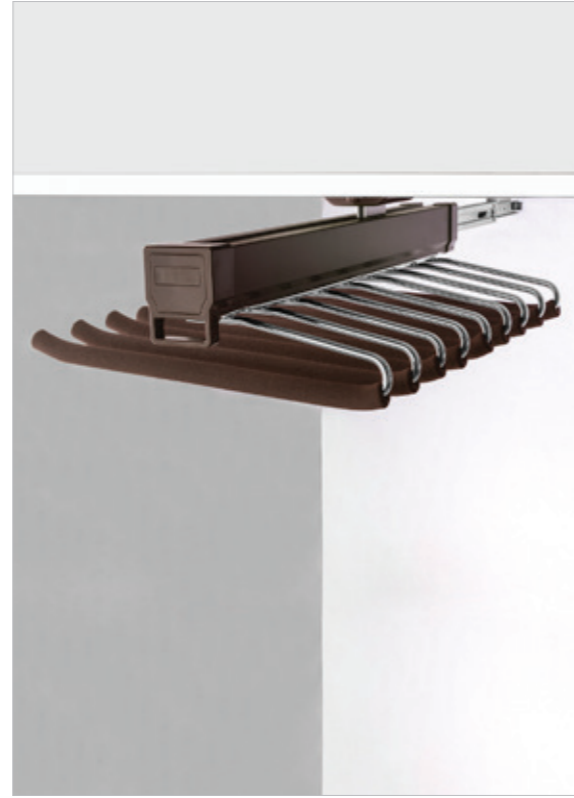

8006

جا شلواری ریلی سقفی
Color: MCA
Size: D:460 - W:340 - H:155
Unit: 600