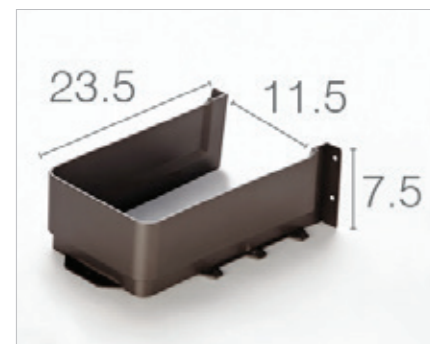

لوازم‌های اینرهای کوتاه و بلند و با فرانت شیشه (لوازم کشو سوپری و کشو مخفی) ▶