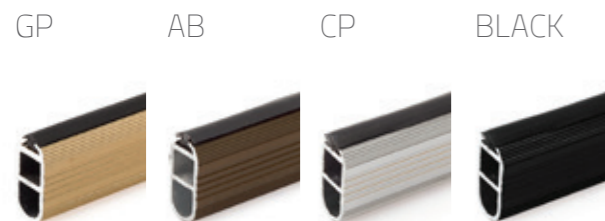

1046 | پایه سقفی لوله گرد ۲۵
قابل رگلاژ باز

1062 | پایه سقفی لوله گرد ۲۵
قابل رگلاژ بسته

6014 | زیرسری لوله بیضی ۱۶
کاوردار

7050 | رگال بیضی قطر ۱۶
همراه با ضربه گیر
Length: 3m

1044 | زیرسری لوله گرد ۲۵
کاوردار