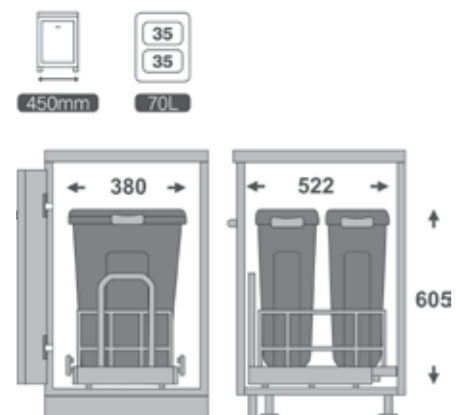

9024

سطل ریل از کف آرام بند
Free Style
حجم ۳۵ لیتر
Unit: 300
35 L

با قابلیت نصب دستگیره
بر روی بدنه

با قابلیت نصب درب بر روی سطل

9026

سطل ۲ قلو ریل از کف
آرام بند Free Style
حجم ۵۴ لیتر
Unit: 400
2x27 L

با قابلیت نصب دستگیره
بر روی بدنه

با قابلیت نصب درب بر روی سطل

9028

سطل ۲ قلو ریل از کف
آرام بند Free Style
حجم ۷۰ لیتر
Unit: 450
2x35 L

با قابلیت نصب دستگیره
بر روی بدنه

با قابلیت نصب درب بر روی سطل

9150

سبد البسه چرک ریلی آرام بند
با قابلیت نصب روی درب
Unit: 400
35 L