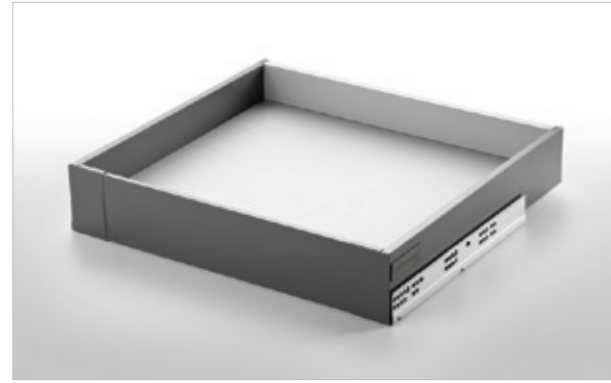

6101E4.80

کاور + قفل و براکت کوتاه