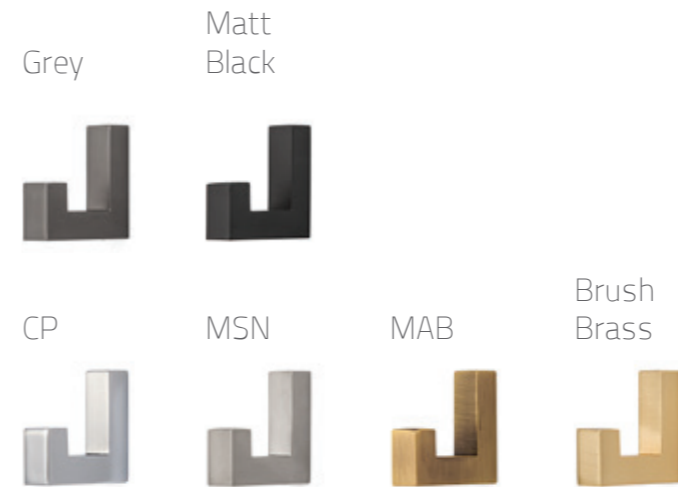

7017 | Venezia
CP
150 - 300 - 450 - 600 - 900

7019 | BlackLine
Black
150 - 200 - 300 - 400 - 500 - 600 - 700

Hooks

2001

2004

2002

2006

2008