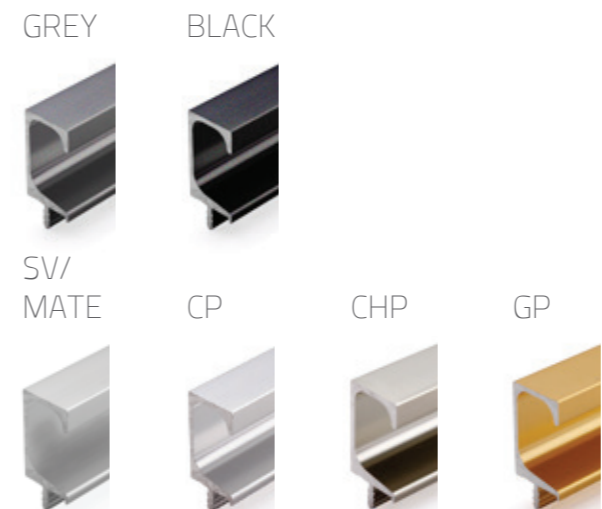

7072 | دستگیره شاخه‌ای شیارخور
مدل G
length: 3 m