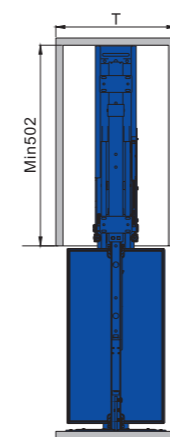

WB 1205

سوپر ایستاده کم دی
Color: Dark Grey

- کف دایموند
- جهت جلوگیری از لیز خوردن
- نانو کوتینگ (رنگ دو پوششده)
- ریل آرام بند