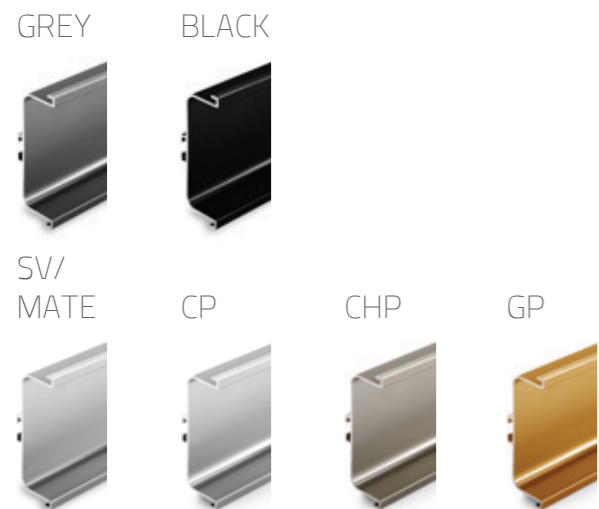

7061 | دستگیره شاخه‌ای مخفی
مدل U
length: 4.2 m