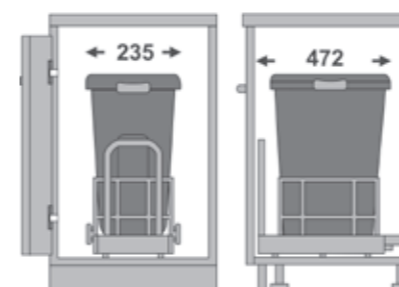

9130 | سطل گرد زیر سینک با
قابلیت نصب روی درب
حجم ۱۴ لیتر
14 L

9038 | سطل ۳ قلو مدل Easy Fit
حجم ۵۵ لیتر
Unit: 900
15 L + 2x20 L

9036 | سطل ۲ قلو مدل Easy Fit
حجم ۳۵ لیتر
Unit: 600
15 L + 20 L

9007 | سطل ۲ قلو ریولی آرام بند
Max Bin
حجم ۷۴ لیتر
Unit: 450
2x37 L

9024

سطل ریل از کف آرام بند
Free Style
حجم ۳۵ لیتر
Unit: 300
35 L

با قابلیت نصب دستگیره
بر روی بدنه

با قابلیت نصب درب بر روی سطل

9026

سطل ۲ قلو ریل از کف
آرام بند Free Style
حجم ۵۴ لیتر
Unit: 400
2x27 L

با قابلیت نصب دستگیره
بر روی بدنه