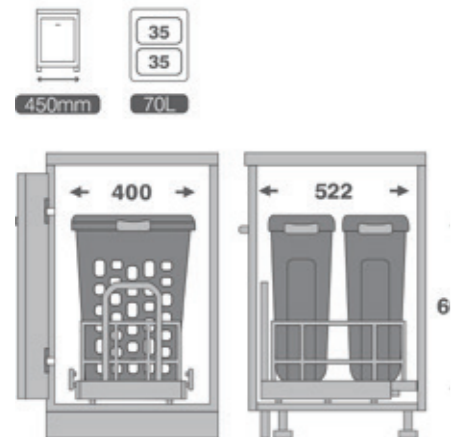

9152

سبد البسه چرک ریلی آرام بند ۲ قلو
با قابلیت نصب روی درب
Unit: 600
2x35 L

9151

سبد البسه چرک ریلی آرام بند
با قابلیت نصب روی درب
Unit: 450
48 L

9153

سبد البسه چرک کف ریل آرام بند
با قابلیت نصب روی درب
Unit: 300
35 L

9154

سبد البسه چرک کف ریل آرام بند
با قابلیت نصب روی درب
Unit: 400
48 L

9156

سبد البسه چرک مدل شیب دار
Unit: 450
48 L

9155

سبد البسه چرک کف ریل آرام بند ۲ قلو
با قابلیت نصب روی درب
Unit: 450
2x35 L

DA 3105

Unihopper®