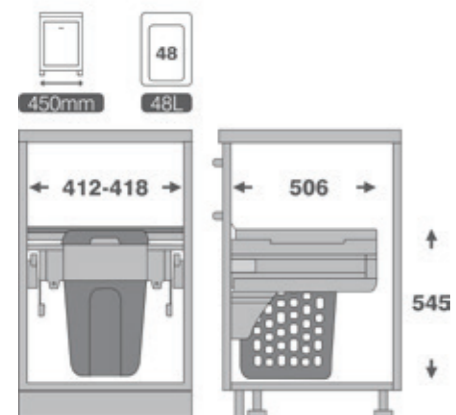

9151

سبد البسه چرک ریلی آرام بند
با قابلیت نصب روی درب
Unit: 450
48 L