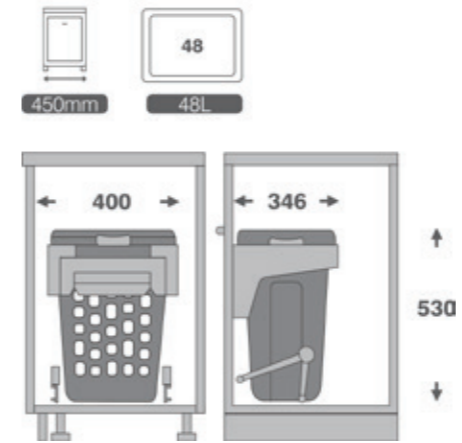

9156

سبد البسه چرک مدل شیب دار
Unit: 450
48 L