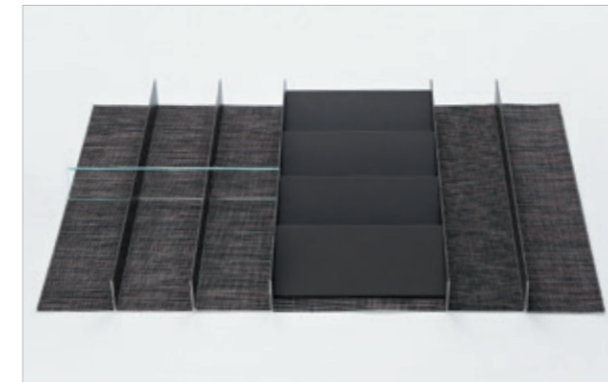

DA 3105

Unihopper®

جا قاشق و چنگال
داخل کشو
Model: Slanka
Size: 600 - 900

3201

Unihopper®

جای قاشق چنگال چوبی
با قابلیت رگلاژ
Color: MCA-WD
Size: 450~650 - 800~1200