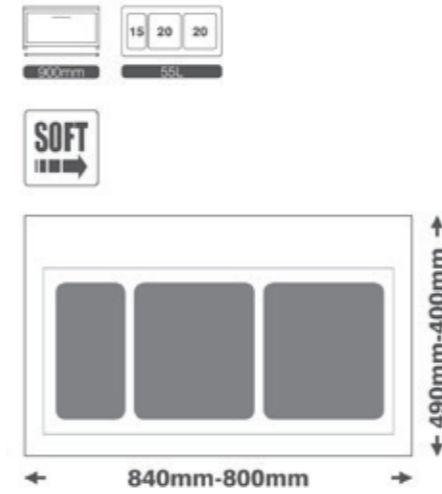

9038 | سطل ۳ قلو مدل Easy Fit
حجم ۵۵ لیتر
Unit: 900
15 L + 2x20 L