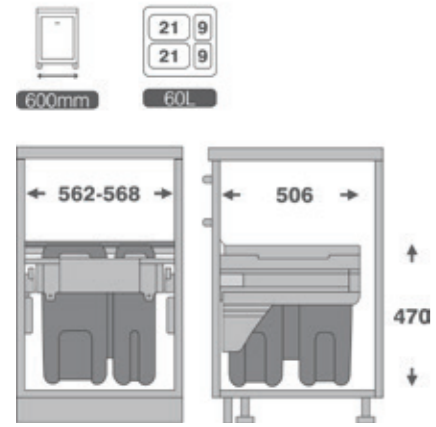

9124 | سطل ۴ قلو ریلی آرام بند
حجم ۶۰ لیتر
Unit: 600
2x21L + 2x9L