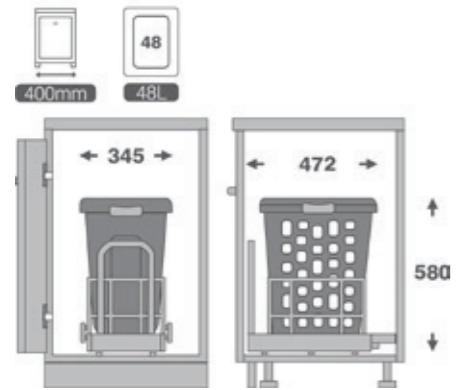

9154

سبد البسه چرک کف ریل آرام بند
با قابلیت نصب روی درب
Unit: 400
48 L