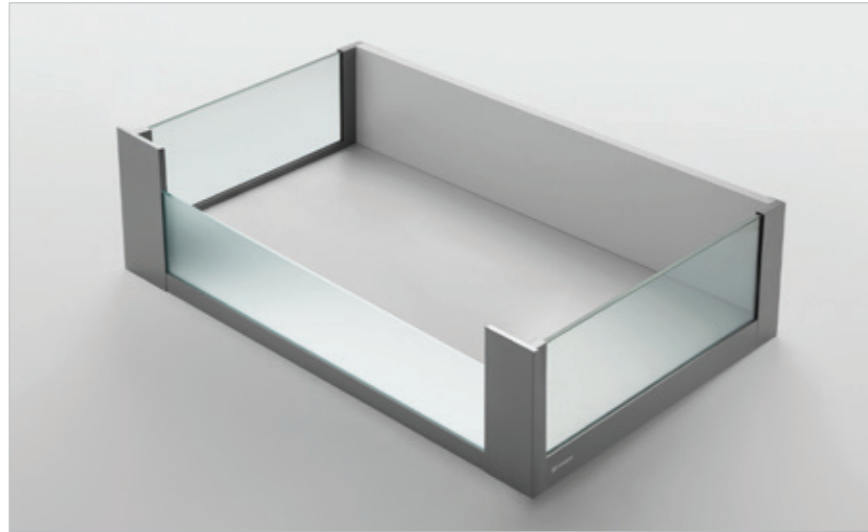

ریل مجیک باکس با بدنه شیشه LED
و فرانت شیشه

5102 | قطعه L شکل جهت عبور لوله
مناسب برای کابین دستشویی

DG
H:80