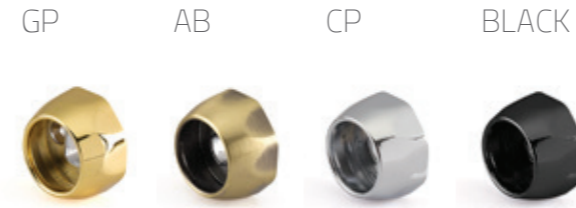

1046 | پایه سقفی لوله گرد ۲۵
قابل رگلاژ باز

1062 | پایه سقفی لوله گرد ۲۵
قابل رگلاژ بسته

6014 | زیرسری لوله بیضی ۱۶
کاوردار

7050 | رگال بیضی قطر ۱۶
همراه با ضربه گیر
Length: 3m

1044 | زیرسری لوله گرد ۲۵
کاوردار