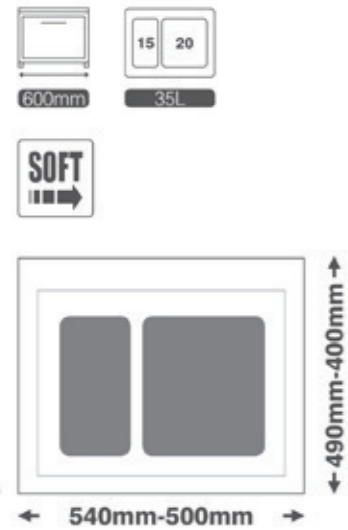

9036 | سطل ۲ قلو مدل Easy Fit
حجم ۳۵ لیتر
Unit: 600
15 L + 20 L