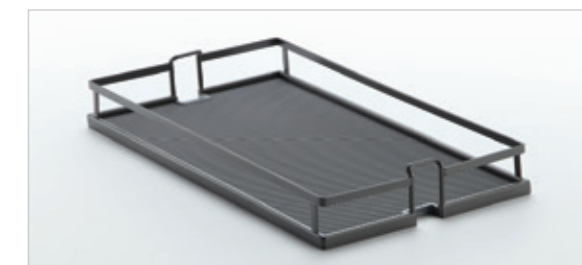

WB 1205

سوپر ایستاده کم دی
Color: Dark Grey

- کف دایموند
- جهت جلوگیری از لیز خوردن
- نانو کوتینگ (رنگ دو پوششده)
- ریل آرام بند