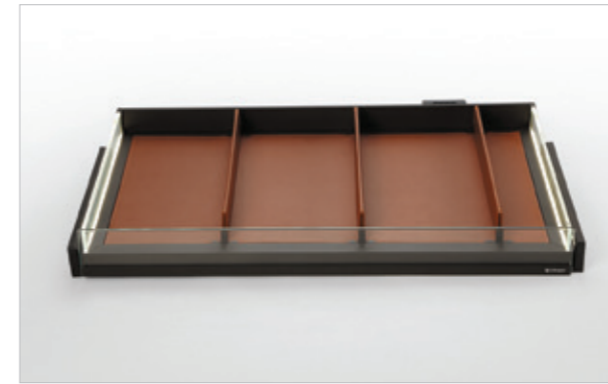

Unihopper

Venka Series

جای زیورآلات چرمی ریلی
با بدنه LED ، دارای آرام بند
MCA
Unit Size: 600 - 900

WS 4160

Unihopper

Venka Series

جا کفشی چرمی ریلی
داخل کمد لباس
با بدنه LED ، دارای آرام بند
MCA
Unit Size: 600 - 900