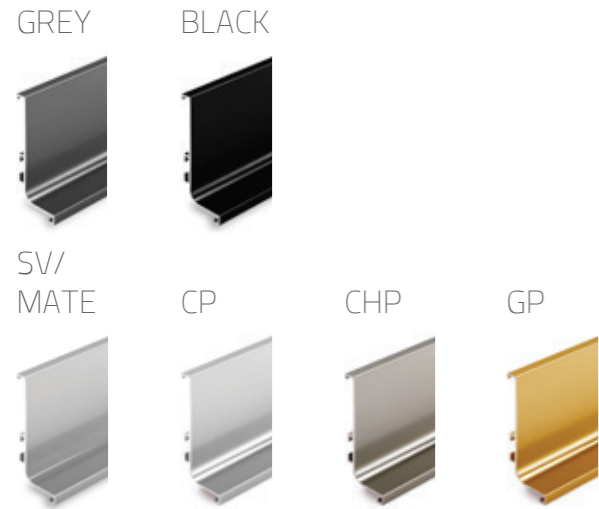

CP

AB

BLACK

1024

زیرسری لوله نیم گرد سایز ۲۵

CP

Profile

7060 | دستگیره شاخه‌ای مخفی
مدل L
length: 4.2 m