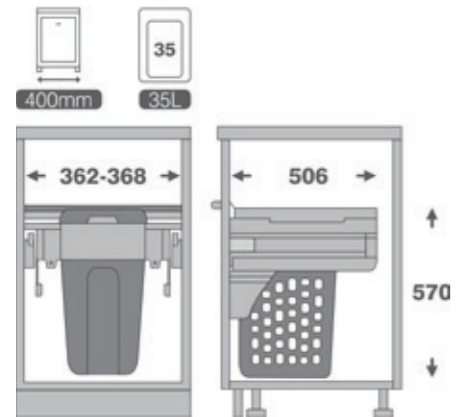

9024

سطل ریل از کف آرام بند
Free Style
حجم ۳۵ لیتر
Unit: 300
35 L

با قابلیت نصب دستگیره
بر روی بدنه

با قابلیت نصب درب بر روی سطل

9026

سطل ۲ قلو ریل از کف
آرام بند Free Style
حجم ۵۴ لیتر
Unit: 400
2x27 L

با قابلیت نصب دستگیره
بر روی بدنه

با قابلیت نصب درب بر روی سطل

9028

سطل ۲ قلو ریل از کف
آرام بند Free Style
حجم ۷۰ لیتر
Unit: 450
2x35 L

با قابلیت نصب دستگیره
بر روی بدنه

با قابلیت نصب درب بر روی سطل

9150

سبد البسه چرک ریلی آرام بند
با قابلیت نصب روی درب
Unit: 400
35 L