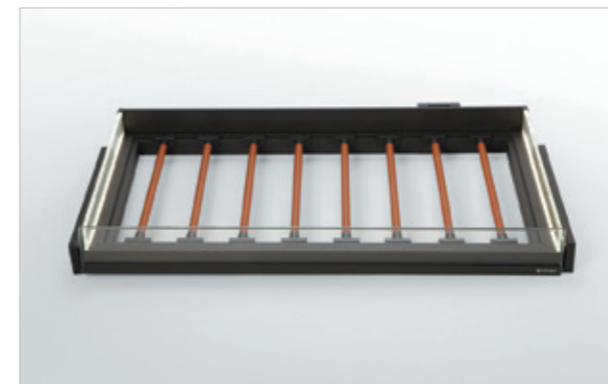

WS 4159

Unihopper

Venka Series

طبقه کشویی چرمی ریلی
داخل کمد لباس
با بدنه LED ، دارای آرام بند
MCA
Unit Size: 600 - 900

WS 4161

Unihopper

Venka Series

جای شلوار چرمی ریلی
داخل کمد لباس
با بدنه LED ، دارای آرام بند
MCA
Unit Size: 600 - 900