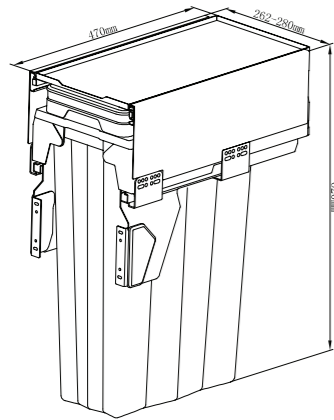

9018

سطل ۲ قلو ریلی آرام بند
Max Bin
حجم ۳۲ لیتر
Unit: 300
2×16 L

9022

سطل ۴ قلو ریلی آرام بند
Max Bin
حجم ۹۴ لیتر
Unit: 600
2×31L + 2×16 L