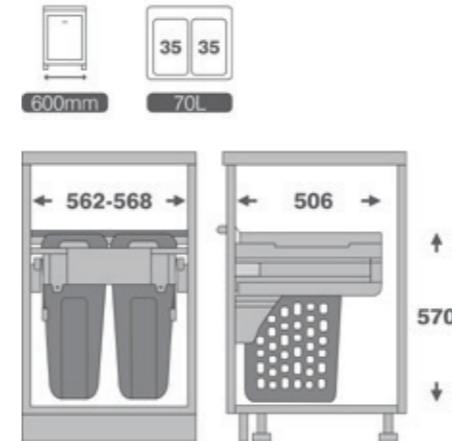

9152

سبد البسه چرک ریلی آرام بند ۲ قلو
با قابلیت نصب روی درب
Unit: 600
2x35 L