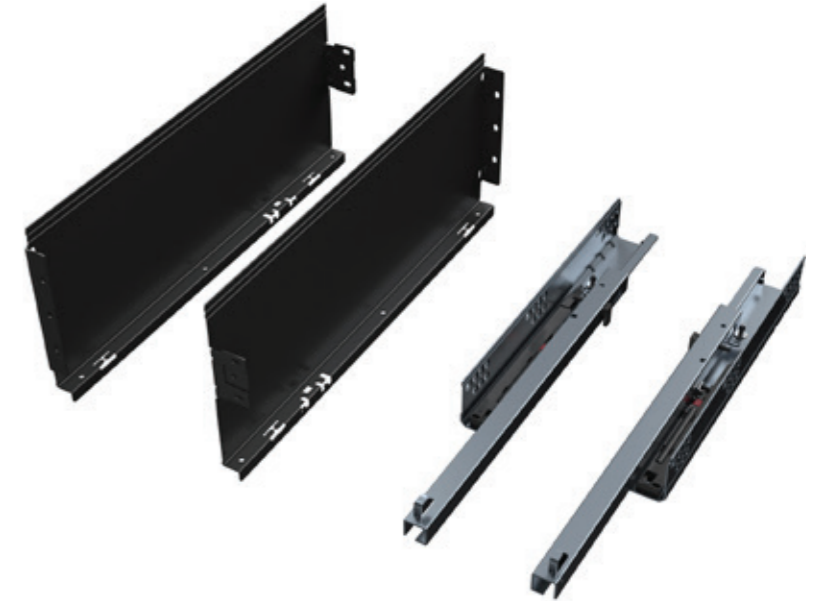

5052 | ریل بدنه دار اولترا اسلیم آرام بند بلند
۳۵ کیلویی
Grey
350 - 400 - 450 - 500