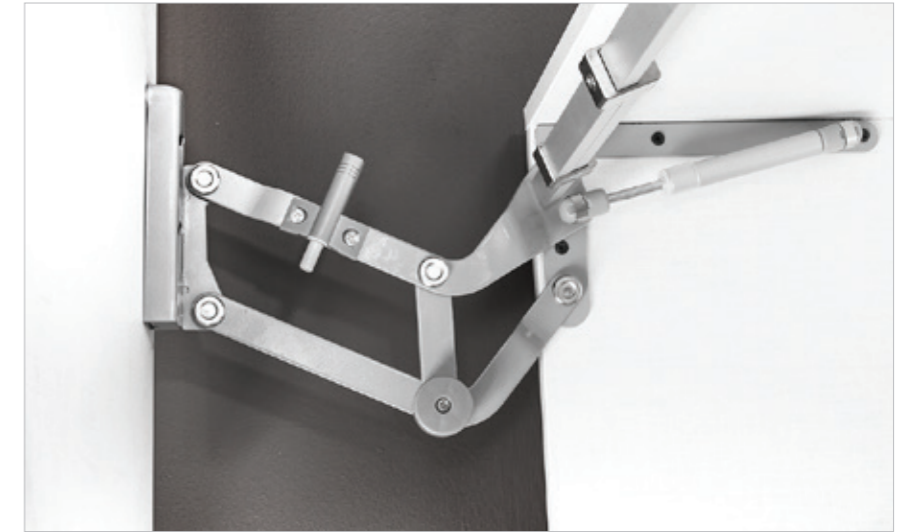

2030

2028

Cabinet Support

3001 | جک لمپ آرام بند سبک

3002 | جک لمپ آرام بند سنگین

	تعداد	وزن درب
3001	1x	2 - 4 kg
3001	2x	4 - 6 kg
3002	1x	4 - 5 kg
3002	2x	6 - 8 kg

3004 | جک اتوبوسی پمپی آرام بند ۹۰ ~ ۶۰

3005 | جک اتوبوسی پمپی آرام بند ۱۲۰ ~ ۹۰