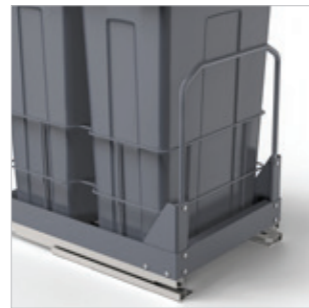

9026

سطل ۲ قلو ریل از کف
آرام بند Free Style
حجم ۵۴ لیتر
Unit: 400
2x27 L

با قابلیت نصب دستگیره
بر روی بدنه