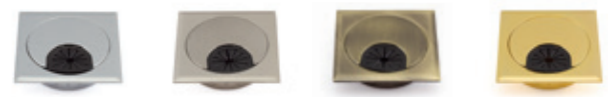

1022 | جاکابلی فلزی
GP - AB - BSN - CP
Ø60

CP BSN AB GP