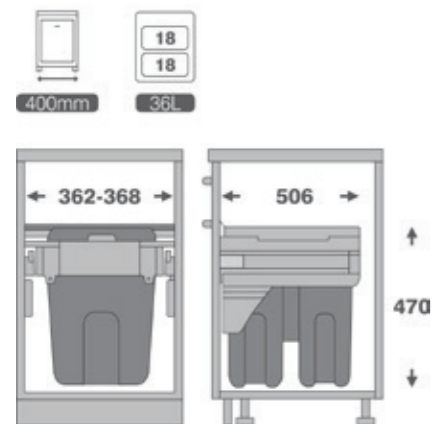

9003 | سطل ۲ قلو ریلی آرام بند
حجم ۲۶ لیتر
Unit: 400
2x13L

9005 | سطل ۱ قلو ریلی آرام بند
حجم ۳۵ لیتر
Unit: 400
35L

9004 | سطل ۲ قلو ریلی آرام بند
حجم ۳۶ لیتر
Unit: 400
2x18L

9006 | سطل ۲ قلو ریلی آرام بند
حجم ۷۰ لیتر
Unit: 600
2x35L