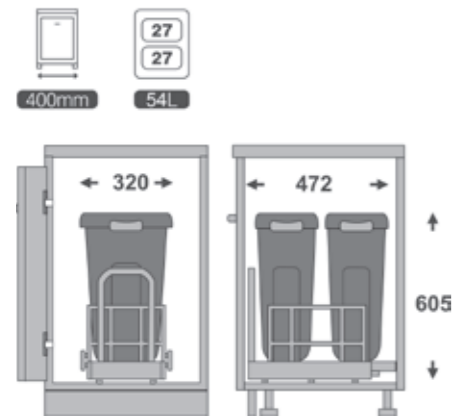

9024

سطل ریل از کف آرام بند
Free Style
حجم ۳۵ لیتر
Unit: 300
35 L

با قابلیت نصب دستگیره
بر روی بدنه

با قابلیت نصب درب بر روی سطل

9026

سطل ۲ قلو ریل از کف
آرام بند Free Style
حجم ۵۴ لیتر
Unit: 400
2x27 L

با قابلیت نصب دستگیره
بر روی بدنه

با قابلیت نصب درب بر روی سطل

9028

سطل ۲ قلو ریل از کف
آرام بند Free Style
حجم ۷۰ لیتر
Unit: 450
2x35 L

با قابلیت نصب دستگیره
بر روی بدنه

با قابلیت نصب درب بر روی سطل

9150

سبد البسه چرک ریلی آرام بند
با قابلیت نصب روی درب
Unit: 400
35 L